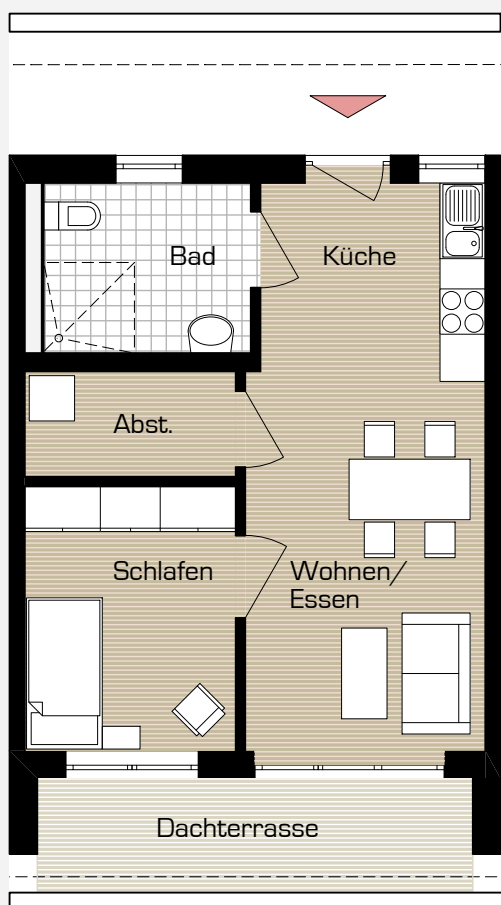

# Wohnungstyp IV

Wohnfläche:

Wohnen/Essen:	23,40 m <sup>2</sup>
Schlafen:	9,70 m <sup>2</sup>
Bad:	6,10 m <sup>2</sup>
Abstellen:	3,80 m <sup>2</sup>
Dachterrasse:	4,40 m <sup>2</sup>
<b>Gesamt:</b>	<b>47,40 m<sup>2</sup></b>